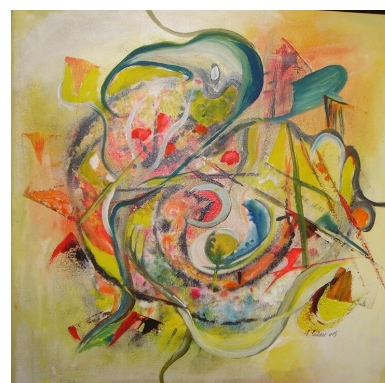

KÜNSTLERKANAL

VERKAUFSKATALOG "BEWEGTE WELTEN"

Dienstag, Dezember 1, 2020 - Mittwoch, März 31, 2021

HANNA NEBEL

[Audio-Info \(Klick\)](#)

[Audi-Information \(Klick\)](#)

HANNA NEBEL

65 Bewegte Welten, 2019

Acryl / Höhe 50cm / Breite 70cm / Leinwand - Holzrahmen
€ 1890

HANNA NEBEL

61 Bewegte Welten, 2019

Acryl / Höhe 50cm / Breite 50cm / Leinwand - Holzrahmen
€ 1690

HANNA NEBEL

36 Bewegte Welten

Acryl / Höhe 70cm / Breite 90cm / Leinwand - Holzrahmen
€ 2490

HANNA NEBEL

52 Bewegte Welten

Acryl / Höhe 80cm / Breite 60cm / Leinwand - Holzrahmen
€ 2100

HANNA NEBEL

37 Bewegte Welten

Acryl / Höhe 70cm / Breite 90cm / Leinwand - Holzrahmen
€ 2490

HANNA NEBEL

55 Bewegte Welten, 2020