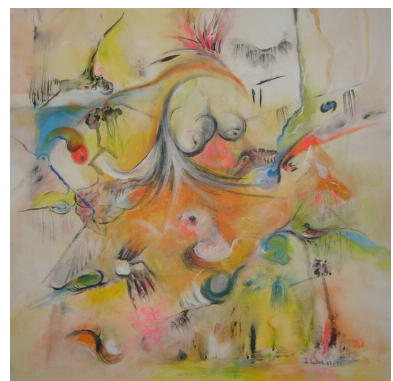

Acryl / Höhe 50cm / Breite 70cm / Leinwand - Holzrahmen
€ 1890

HANNA NEBEL

61 Bewegte Welten, 2019

Acryl / Höhe 50cm / Breite 50cm / Leinwand - Holzrahmen
€ 1690

HANNA NEBEL

36 Bewegte Welten

Acryl / Höhe 70cm / Breite 90cm / Leinwand - Holzrahmen
€ 2490

HANNA NEBEL

52 Bewegte Welten

Acryl / Höhe 80cm / Breite 60cm / Leinwand - Holzrahmen
€ 2100

HANNA NEBEL

37 Bewegte Welten

Acryl / Höhe 70cm / Breite 90cm / Leinwand - Holzrahmen
€ 2490

HANNA NEBEL

55 Bewegte Welten, 2020

Acryl / Höhe 60cm / Breite 60cm / Leinwand - Holzrahmen
€ 1690

HANNA NEBEL

54 Bewegte Welten

Acryl / Höhe 80cm / Breite 60cm / Leinwand - Holzrahmen
€ 2100

HANNA NEBEL

28 Bewegte Welten

Acryl / Höhe 60cm / Breite 60cm / Leinwand - Holzrahmen
€ 1890

HANNA NEBEL

27 Bewegte Welten

Acryl / Höhe 90cm / Breite 70cm / Leinwand - Holzrahmen
€ 2490